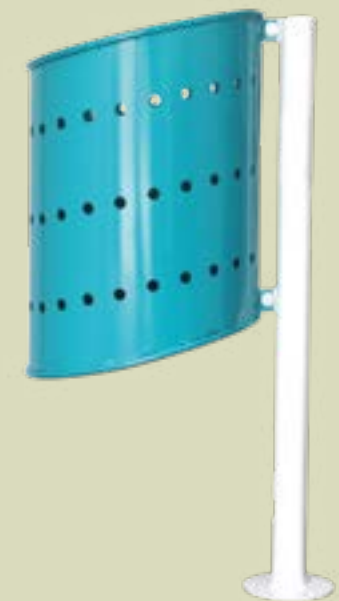

• Bote Modelo Maracay

Medidas: 40 x 60 cm
Descripción: Tubo de 2" y
Lamina Multiperforado