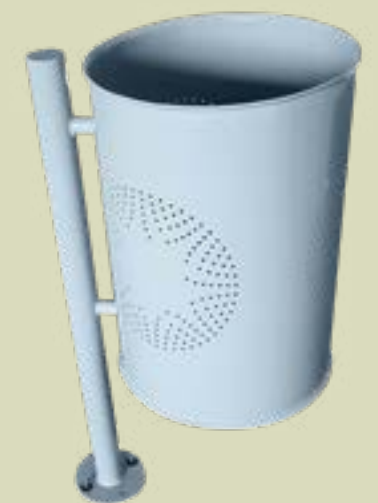

- **Bote Media Luna Modelo Mérida**

- **Bote Modelo CM Cuba/ Flor**

- **Bote Modelo CM Cuba/ Estrella**

• Bote Doble  
Modelo CM Sudan

**Medidas:** 80 X 50cm  
**Descripción:** Material  
Despegado y Tubular