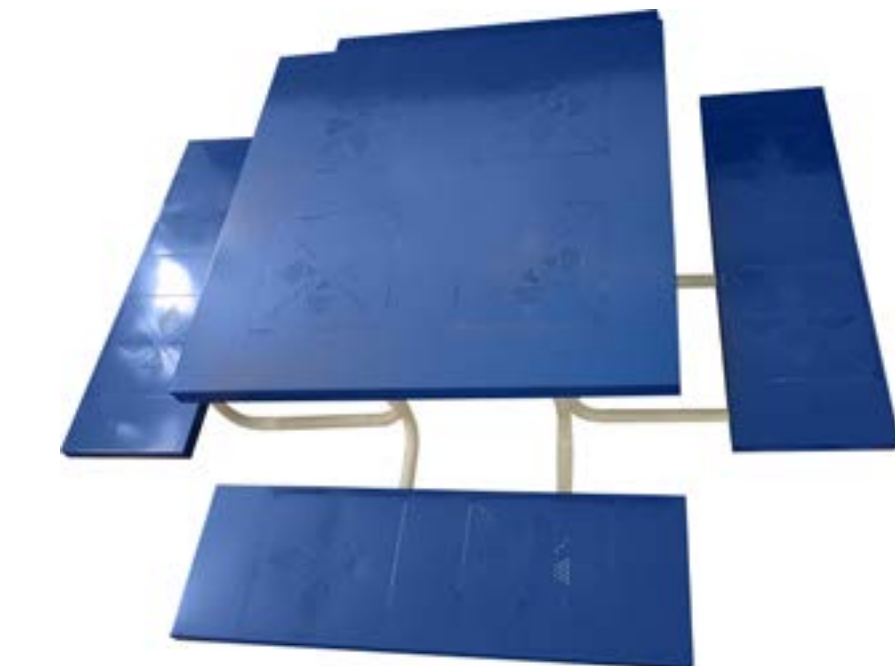

• Mesa Picnic
Modelo CM Samara/ Flor

- **Medidas:** Opcional
- **Descripción:** Fabricada en Lamina Multiperforada y Tubular.

• Mesa Picnic
Modelo CM Ajedrez

- **Medidas:** Opcional
- **Descripción:** Fabricada en Lamina Multiperforada y Tubular.