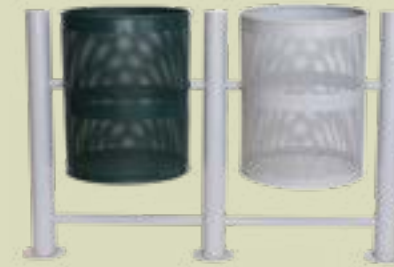

• Bote Modelo CM  
Cuba/ Rombos

**Medidas:** 40cm x 50cm  
**Descripción:** Fabricada  
en Lamina Multiperforado  
y Tubular

• Bote Modelo CM Portugal

**Medidas:** 40cm x 60cm  
**Descripción:** Acero  
Inoxidable

• Bote Modelo CM Australia

**Medidas:** 1.36 X .66mts  
**Descripción:** Acero  
Inoxidable

• Bote Milán Doble

**Medidas:** Solo Bote  
50 X 60 cms  
**Descripción:**  
Lamina perforada y tubo

• Bote Modelo CM Hamburgo